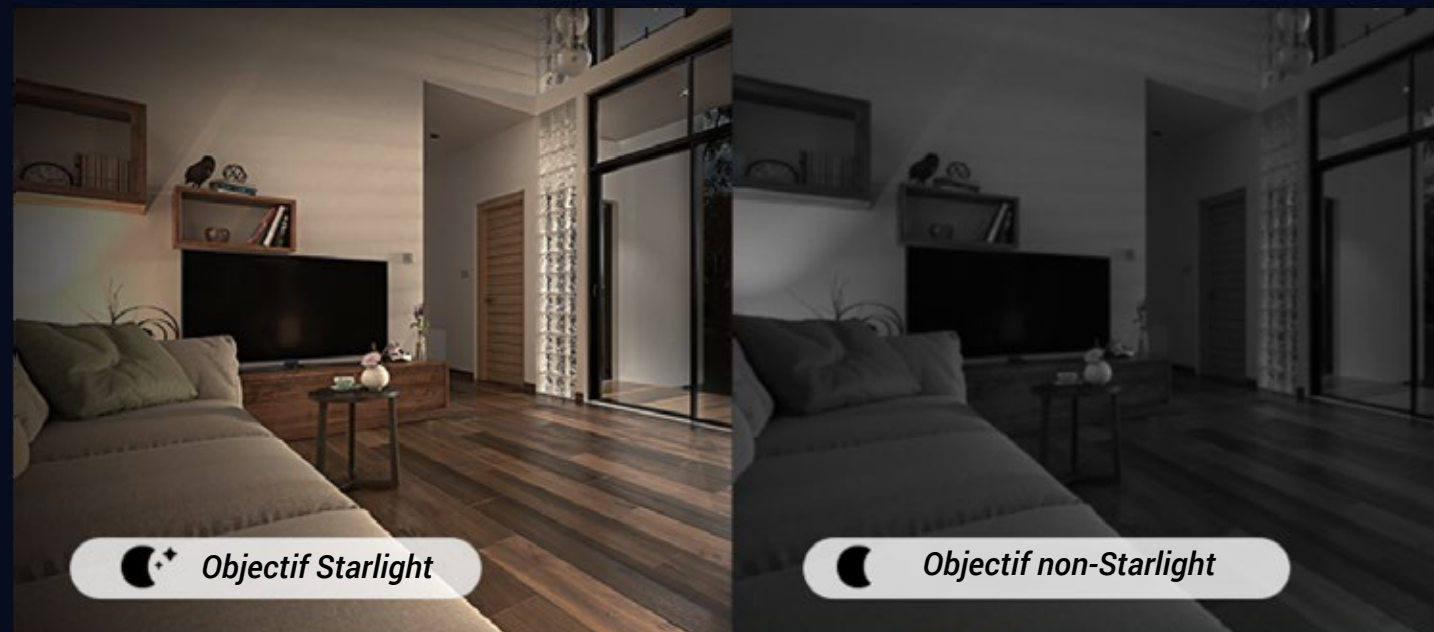

Tous les détails sont capturés, de jour comme de nuit.

01) Protection de toute la maison à 360 degrés avec une clarté 3K

La caméra H6 capture tous les détails avec une résolution 3K précise. La caméra permet de couvrir tous les recoins de la maison grâce à son boîtier pivotant à 360 degrés.